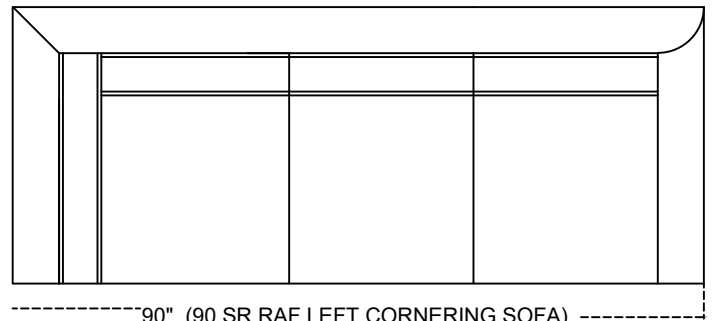

C738 BICKFORD 1/2

Scale 1:25

C738 BICKFORD 2/2

60" (60 SL ARMLESS LEFT
CORNERING LOVESEAT)

60" (60 SR ARMLESS RIGHT
CORNERING LOVESEAT)

84" (84 SL ARMLESS LEFT
CORNERING SOFA)

84" (84 SR ARMLESS RIGHT
CORNERING SOFA)

90" (90 SL LAF RIGHT CORNERING SOFA)

90" (90 SR RAF LEFT CORNERING SOFA)

31" (58 SL LAF CHAISE)

31" (58 SR RAF CHAISE)

Scale 1:25