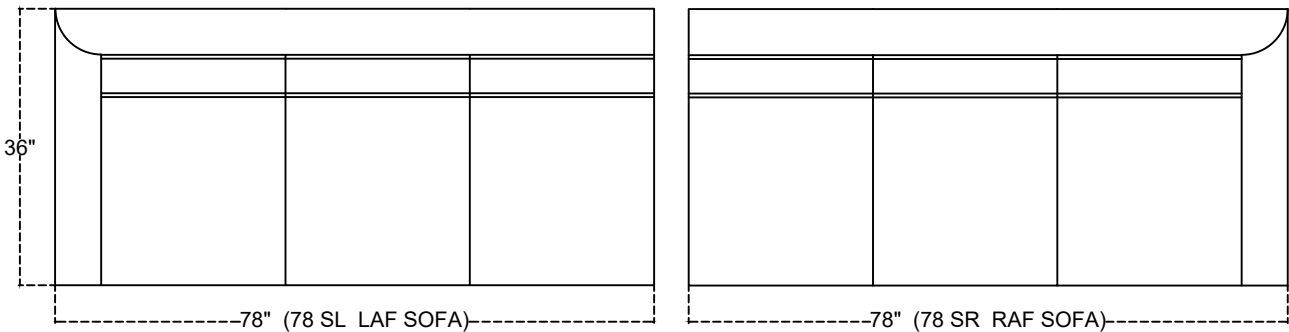

C738 BICKFORD 1/2

Scale 1:25

C738 BICKFORD 2/2

60" (60 SL ARMLESS LEFT
CORNERING LOVESEAT)

60" (60 SR ARMLESS RIGHT
CORNERING LOVESEAT)

84" (84 SL ARMLESS LEFT
CORNERING SOFA)

84" (84 SR ARMLESS RIGHT
CORNERING SOFA)

90" (90 SL LAF RIGHT CORNERING SOFA)

90" (90 SR RAF LEFT CORNERING SOFA)

31" (58 SL LAF CHAISE)

31" (58 SR RAF CHAISE)

Scale 1:25