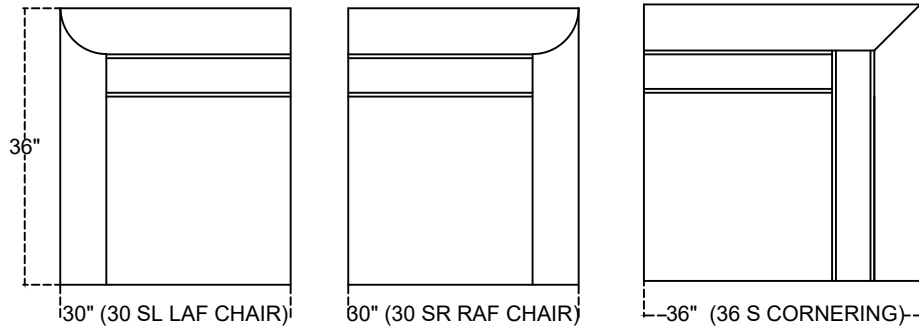

C738 BICKFORD 1/2

Scale 1:25

C738 BICKFORD 2/2

60" (60 SL ARMLESS LEFT
CORNERING LOVESEAT)

60" (60 SR ARMLESS RIGHT
CORNERING LOVESEAT)

84" (84 SL ARMLESS LEFT
CORNERING SOFA)

84" (84 SR ARMLESS RIGHT
CORNERING SOFA)

90" (90 SL LAF RIGHT CORNERING SOFA)

90" (90 SR RAF LEFT CORNERING SOFA)

31" (58 SL LAF CHAISE)

31" (58 SR RAF CHAISE)

Scale 1:25