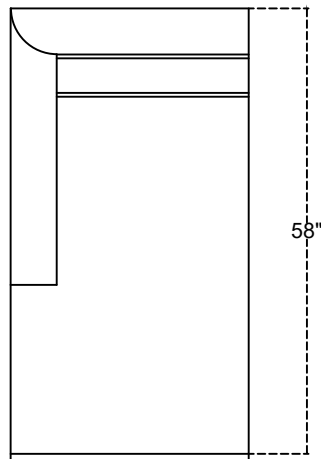

C738 BICKFORD 1/2

Scale 1:25

C738 BICKFORD 2/2

60" (60 SL ARMLESS LEFT
CORNERING LOVESEAT)

60" (60 SR ARMLESS RIGHT
CORNERING LOVESEAT)

84" (84 SL ARMLESS LEFT
CORNERING SOFA)

84" (84 SR ARMLESS RIGHT
CORNERING SOFA)

90" (90 SL LAF RIGHT CORNERING SOFA)

90" (90 SR RAF LEFT CORNERING SOFA)

31" (58 SL LAF CHAISE)

31" (58 SR RAF CHAISE)

Scale 1:25