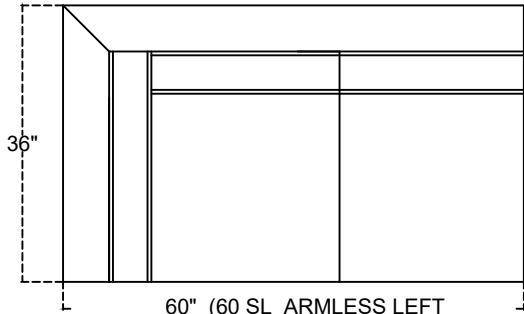

C738 BICKFORD 1/2

Scale 1:25

C738 BICKFORD 2/2

60" (60 SL ARMLESS LEFT
CORNERING LOVESEAT)

60" (60 SR ARMLESS RIGHT
CORNERING LOVESEAT)

84" (84 SL ARMLESS LEFT
CORNERING SOFA)

84" (84 SR ARMLESS RIGHT
CORNERING SOFA)

90" (90 SL LAF RIGHT CORNERING SOFA)

90" (90 SR RAF LEFT CORNERING SOFA)

31" (58 SL LAF CHAISE)

31" (58 SR RAF CHAISE)

Scale 1:25