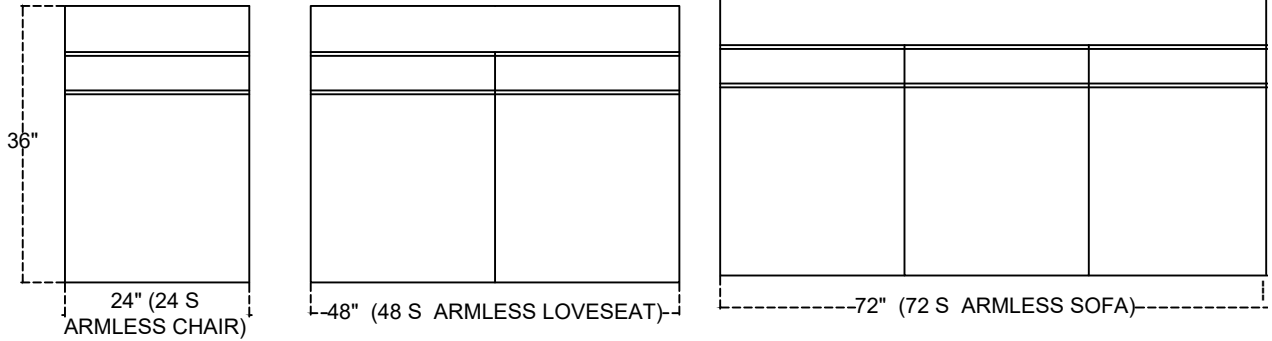

C738 BICKFORD 1/2

Scale 1:25

C738 BICKFORD 2/2

60" (60 SL ARMLESS LEFT
CORNERING LOVESEAT)

60" (60 SR ARMLESS RIGHT
CORNERING LOVESEAT)

84" (84 SL ARMLESS LEFT
CORNERING SOFA)

84" (84 SR ARMLESS RIGHT
CORNERING SOFA)

90" (90 SL LAF RIGHT CORNERING SOFA)

90" (90 SR RAF LEFT CORNERING SOFA)

31" (58 SL LAF CHAISE)

31" (58 SR RAF CHAISE)

Scale 1:25