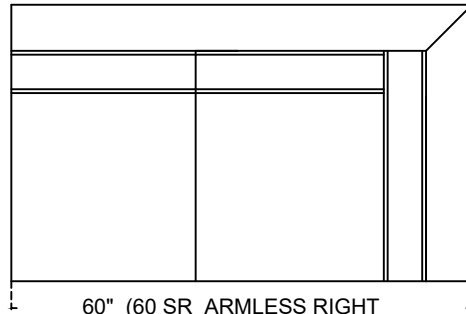

C738 BICKFORD 1/2

Scale 1:25

C738 BICKFORD 2/2

60" (60 SL ARMLESS LEFT
CORNERING LOVESEAT)

60" (60 SR ARMLESS RIGHT
CORNERING LOVESEAT)

84" (84 SL ARMLESS LEFT
CORNERING SOFA)

84" (84 SR ARMLESS RIGHT
CORNERING SOFA)

90" (90 SL LAF RIGHT CORNERING SOFA)

90" (90 SR RAF LEFT CORNERING SOFA)

31" (58 SL LAF CHAISE)

31" (58 SR RAF CHAISE)

Scale 1:25