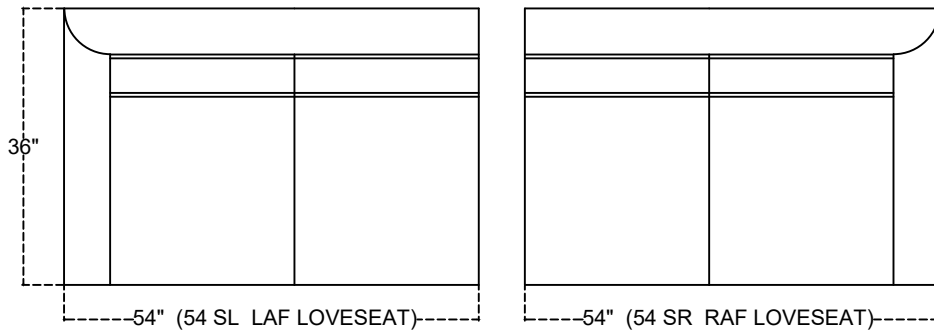

C738 BICKFORD 1/2

Scale 1:25

C738 BICKFORD 2/2

60" (60 SL ARMLESS LEFT
CORNERING LOVESEAT)

60" (60 SR ARMLESS RIGHT
CORNERING LOVESEAT)

84" (84 SL ARMLESS LEFT
CORNERING SOFA)

84" (84 SR ARMLESS RIGHT
CORNERING SOFA)

90" (90 SL LAF RIGHT CORNERING SOFA)

90" (90 SR RAF LEFT CORNERING SOFA)

31" (58 SL LAF CHAISE)

31" (58 SR RAF CHAISE)

Scale 1:25