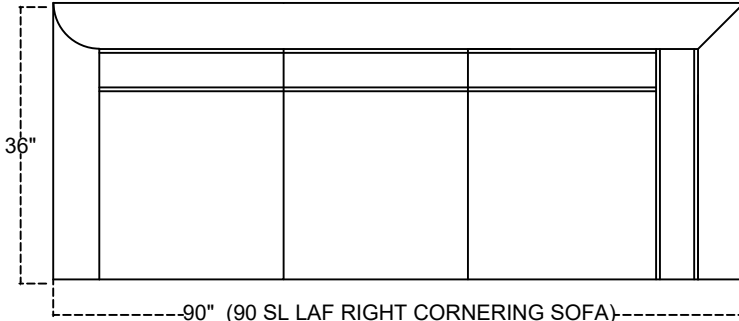

C738 BICKFORD 1/2

Scale 1:25

C738 BICKFORD 2/2

60" (60 SL ARMLESS LEFT
CORNERING LOVESEAT)

60" (60 SR ARMLESS RIGHT
CORNERING LOVESEAT)

84" (84 SL ARMLESS LEFT
CORNERING SOFA)

84" (84 SR ARMLESS RIGHT
CORNERING SOFA)

90" (90 SL LAF RIGHT CORNERING SOFA)

90" (90 SR RAF LEFT CORNERING SOFA)

31" (58 SL LAF CHAISE)

31" (58 SR RAF CHAISE)

Scale 1:25