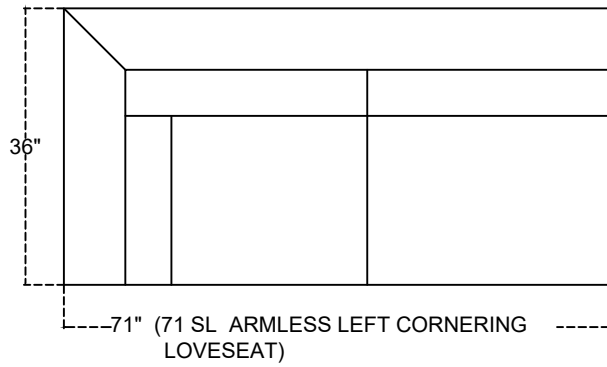

76" (76 SR RAF SOFA)

77" (77 SL LAF RIGHT CORNERING SOFA)

77" (77 SR RAF LEFT CORNERING SOFA)

Scale 1:25

C505 TYBEE 2/2

Scale 1:25